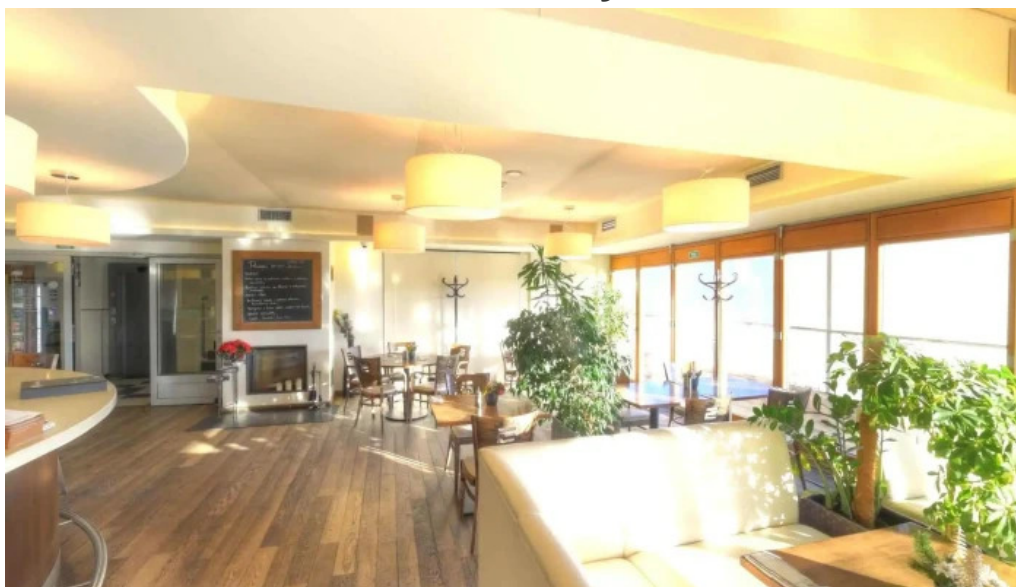

8-22
?tvrtek
8-22
Pátek
8-23
Sobota
8-23
Ned?le
8-22

Webová stránka je Restaurace Esmé

Pokud pot?ebujete zm?nit jakýkoli detail, který/é považujete za chybný související s tomto portálu, prosíme, abyste nám poslali zprávu, abychom to vy?ešíme ihned. P?edem oceníme to.

Obrázky

Restaurace esme vzhled a atmosfera